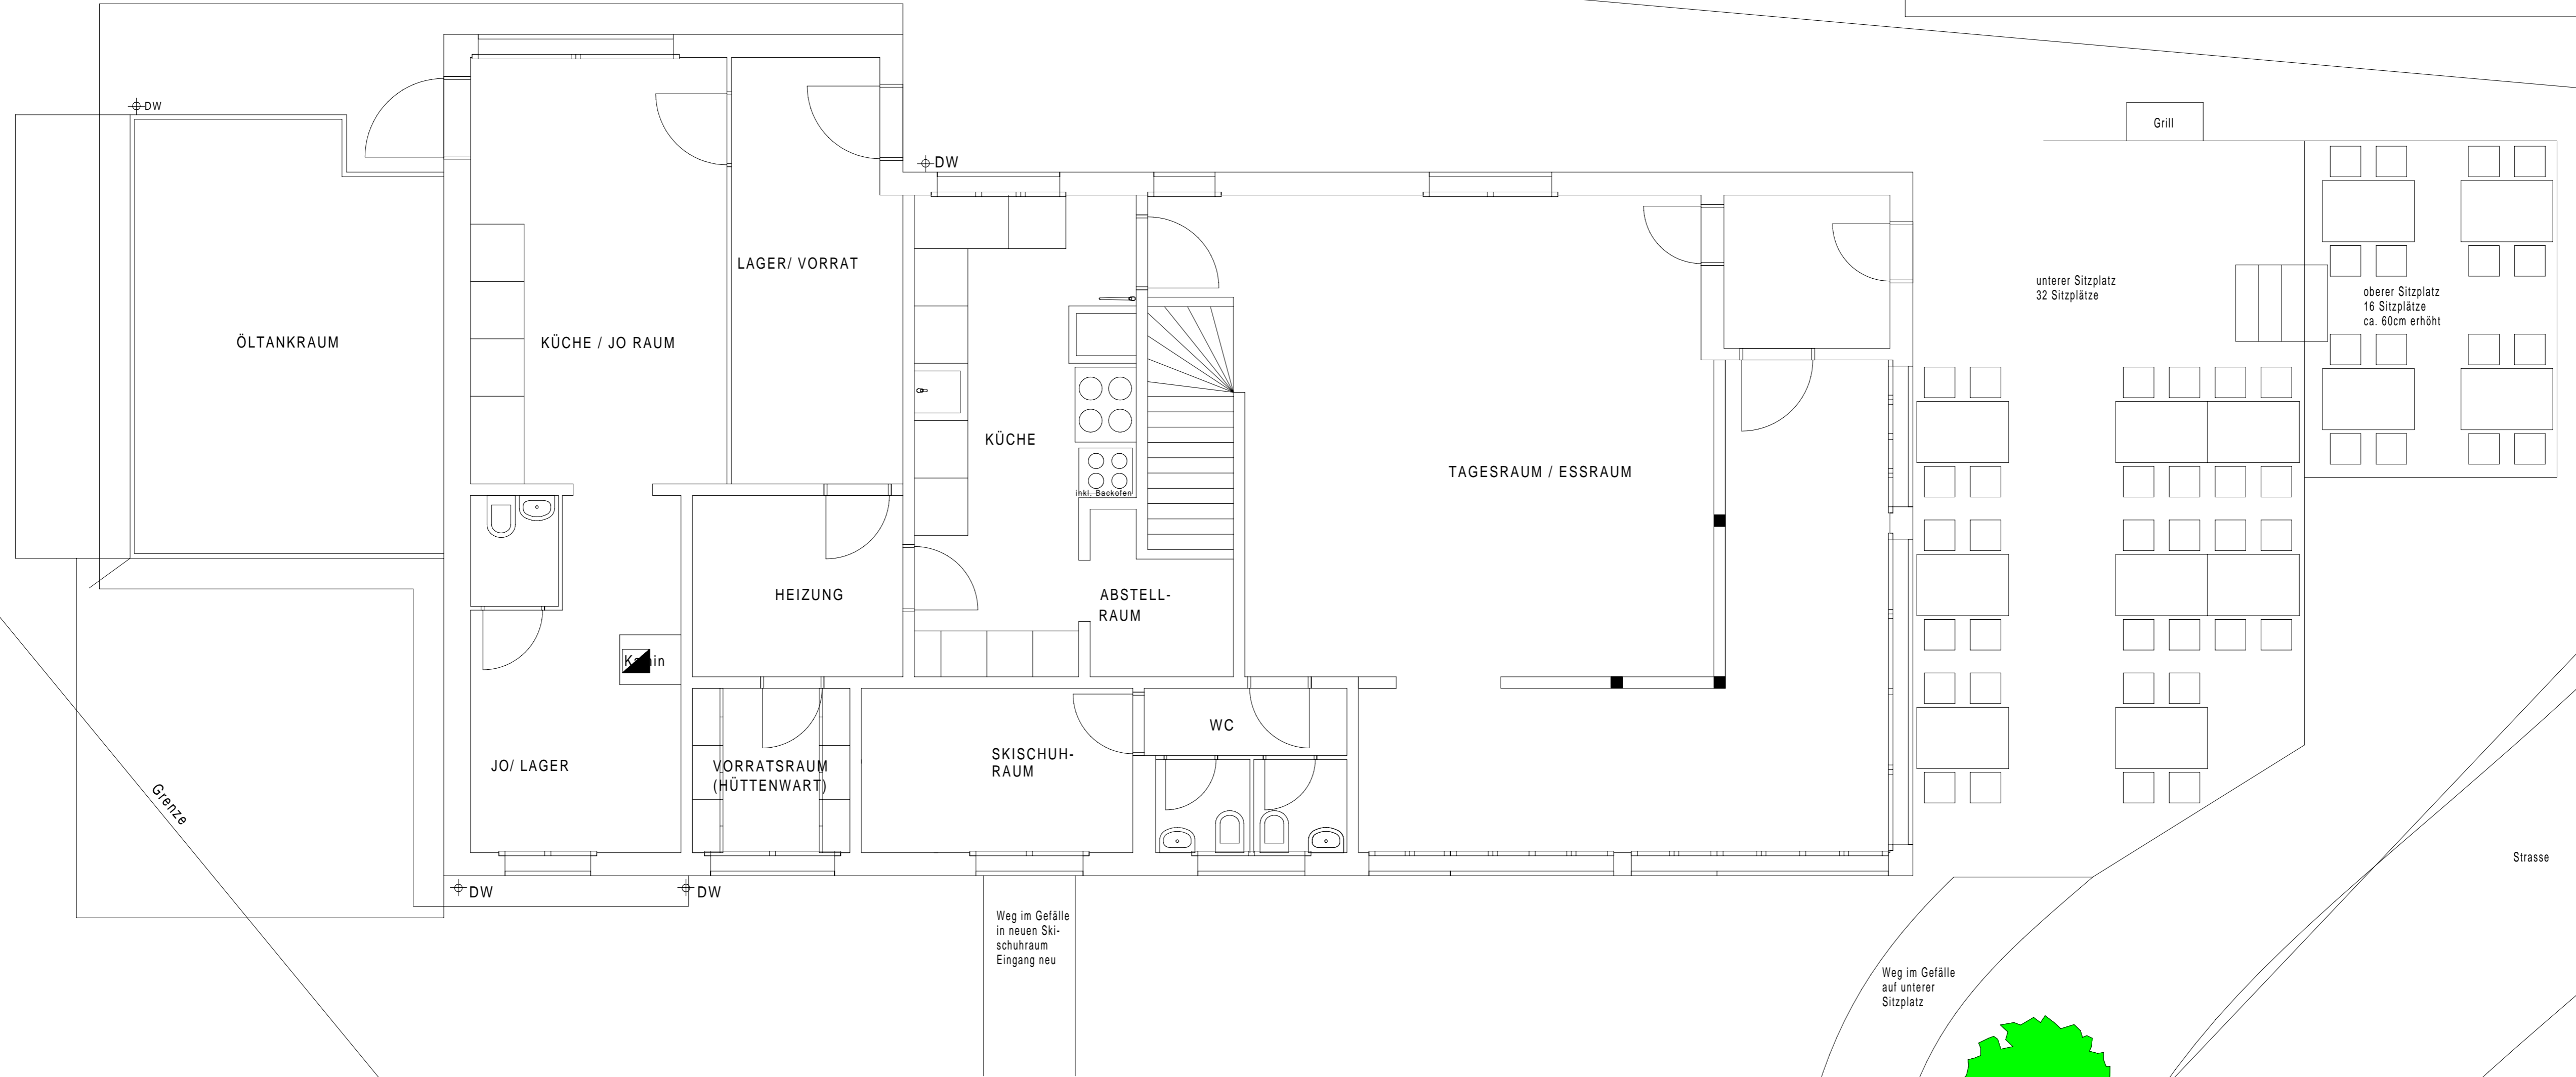

SKI- & BERGHAUS GUMMENMATTLI, WIRZWELISTRASSE, WIRZWELI

SKI CLUB STANS

ERDGESCHOSS 1:50

KOTEN: +/- 0.00 = 1213.50 M.ü.M.

Grenze

Weg im Gefälle in neuen Skischuhraum Eingang neu

Weg im Gefälle auf unterer Sitzplatz

Parz. 106

Strasse